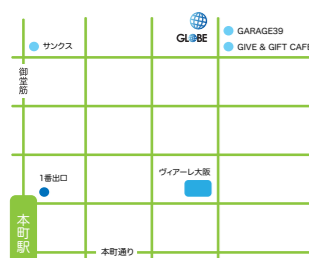

MAP & ACCESS

西梅田校

*西梅田校は国道2号線と四つ橋筋の交差点にあります。
地下鉄四つ橋線「西梅田駅」8番出口 C-61。

東梅田校

*東梅田校は国道1号線と御堂筋の交差点から東に徒歩約5分です。
梅田駅直結ホワイティ梅田を東の広場の方へ進みM10出口を出たら
直進約1分、ダイコクドラッグ、郵便局が入っているビルです。

本町校

*地下鉄御堂筋線本町駅1番出口をでたら、左に曲がり(東へ)
左手にヴィアール大阪というホテルが見えたら左に曲がり(北へ)
三休橋筋を北へ進みます。左手に健美堂というレストランが1階
に入っているビルの4階です。

心斎橋校

*心斎橋校は商店街の中にあるAUを堺筋方面(東へ)に曲がり
次の交差点の右手、南西角にあります。
御堂筋線「心斎橋駅」北8番出口

なんば校

*なんば校はマルイから高島屋を右に見て南に下り、なんさん通り
の交差点を過ぎたら、タイ料理屋「TAI THAI」の隣にあります。
地下鉄御堂筋線「なんば駅」2番出口。

GLOBE

WEB : www.globeenglish.com
MAIL : info@globeenglish.com
平日 10:00 - 21:00
土日祝 10:00 - 17:00