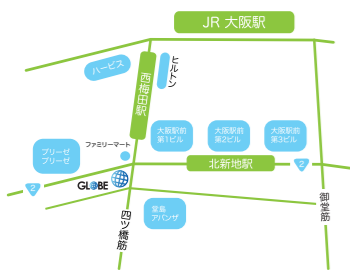

MAP & ACCESS

西梅田校

*西梅田校は国道2号線と四つ橋筋の交差点にあります。
地下鉄四つ橋線「西梅田駅」8番出口 C-61。

東梅田校

*東梅田校は国道1号線と御堂筋の交差点から東に徒歩約5分です。
梅田駅直結ホワイティ梅田を東の広場の方へ進みM10出口を出たら
直進約1分、ダイコクドラッグ、郵便局が入っているビルです。

本町校

*地下鉄御堂筋線本町駅1番出口をでたら、左に曲がり(東へ)
左手にヴィアール大阪というホテルが見えたら左に曲がり(北へ)
三休橋筋を北へ進みます。左手に健美堂というレストランが1階
に入っているビルの4階です。

心斎橋校

*心斎橋校は商店街の中にあるAUを堺筋方面(東へ)に曲がり
次の交差点の右手、南西角にあります。
御堂筋線「心斎橋駅」北8番出口

なんば校

*なんば校はマルイから高島屋を右に見て南に下り、なんさん通り
の交差点を過ぎたら、タイ料理屋「TAI THAI」の隣にあります。
地下鉄御堂筋線「なんば駅」2番出口。

GLOBE

WEB : www.globeenglish.com
MAIL : info@globeenglish.com
平日 10:00 - 21:00
土日祝 10:00 - 17:00

大阪エリア：

- 東梅田校 大阪市北区堂山町1-5 三共梅田ビル3F
- 西梅田校 大阪市北区曾根崎新地2-2-16 MID西梅田ビルB1F
- 本町校 大阪市中央区淡路町3-1-1 泉栄ビル4F
- 心斎橋校 大阪市中央区南船場3-6-1 CYPRESS SHINSAIBASHI 4F
- なんば校 大阪市浪速区難波中2-6-13 ゴールドナンバ竹田6F

東京エリア：

- 新宿校 東京都新宿区新宿2-12-4 アコード新宿ビル5F
- TEL : 03-6380-4542
WEB : www.globeenglish.com/tokyo.html